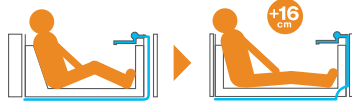

ひろがる ～限られた空間を広くする工夫がいっぱい～

例えば TOTO のリフォーム用ユニットバスでは、設置状況により、浴室サイズを広くできることがあります。特に浴槽が長くなれば、足を伸ばして入ることもできるようになります。

TOTO 独自のスリム構造を採用することで、浴室・浴槽のサイズアップを実現。

従来のシステムバスルームとの比較

くつろぎのサンジュウマル

くつろぎ・エコの機能も充実。

ご購入者の満足度は **93%** ※

2重の断熱構造で、冬場もヒヤッとしません！
思わず足をすすめたくなる柔らかさです。

※アンケートによる TOTO 社比調べ

35% 節水とは思えないたっぷりな量感！

魔法Uん浴槽
(JIS高断熱浴槽準拠)

二重断熱構造の浴槽だから、帰宅が遅い日でもあったかいまま。

お掃除ラクラク機能

日々の家事負担を軽減する色々な機能があります。

● ユニットバス

親水パワーの効果で、軽くこするだけでカンタンに汚れが落ちます。

炭素の幕で水あかのこびり付きをふせぎ、時間のかかる鏡のお手入れがラクになります。

はっ水・はっ油技術で水も皮脂も弾き、汚れがついても簡単除去できます。

壁と浴槽から離れたデザインだからスポンジひとつでぐるりと一周、お掃除可能。

※タイプが限られます

抗菌・防カビ仕様になりさらにお掃除ラクラク。

● 洗面化粧台

抗菌・防カビ効果を持つ樹脂を採用した「お掃除ラクラク排水口」を搭載。