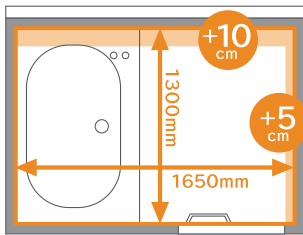

ひろがる ～限られた空間を広くする工夫がいっぱい～

例えば TOTO のリフォーム用ユニットバスでは、設置状況により、浴室サイズを広くできることがあります。特に浴槽が長くなれば、足を伸ばして入ることもできるようになります。

TOTO 独自のスリム構造を採用することで、浴室・浴槽のサイズアップを実現。

従来のシステムバスルームとの比較

くつろぎのサンジュウマル

くつろぎ・エコの機能も充実。

ご購入者の満足度は **93%** ※

2重の断熱構造で、冬場もヒヤッとしません！
思わず足をすすめたくなる柔らかさです。

※アンケートによる TOTO 社比調べ

35% 節水とは思えないたっぷりな量感！

魔法Uん浴槽
(JIS高断熱浴槽準拠)

二重断熱構造の浴槽だから、帰宅が遅い日でもあったかいまま。

お掃除ラクラク機能

日々の家事負担を軽減する色々な機能があります。

● ユニットバス